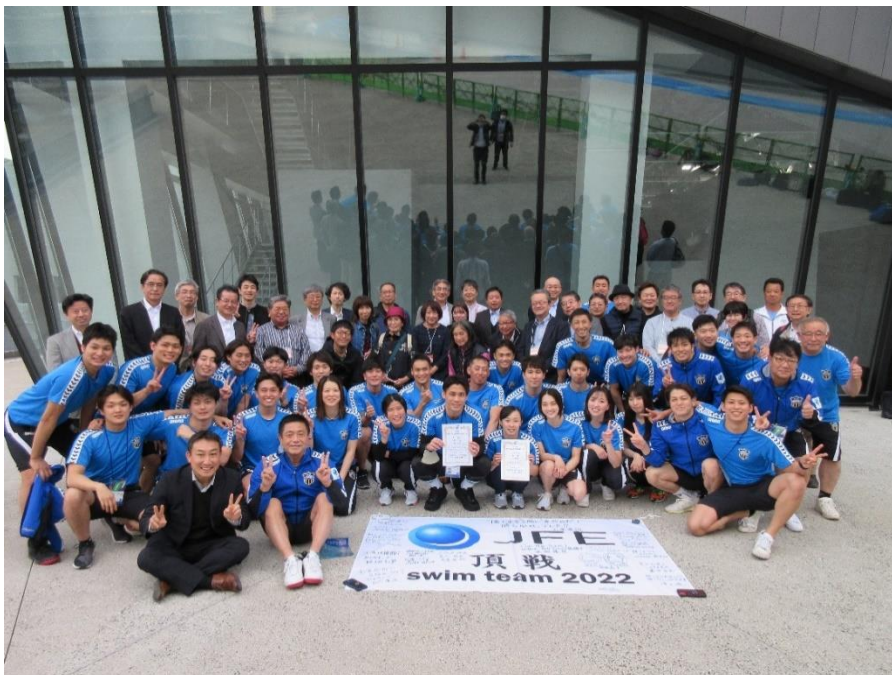

日頃よりJFE京浜水泳部にご理解とご支援をいただき誠に有難うございます。昨年11月に開催された「第5回日本社会人選手権水泳競技大会」は、実に3年ぶりの有観客での開催となり、多くの後援会員の皆さまが応援に駆けつけてくださいました。本大会はオリンピック出場選手も多数参加し、回を重ねるごとにレベルが上がってきている中、我々がJFE京浜水泳部はチーム力を遺憾なく発揮し、男子は2年連続での総合2位、女子は見事に大会4連覇を飾りました。男女アベック優勝は逃しましたが、大会に賭ける想いがひしひしと伝わる水泳部員各人の泳ぎぶりは後援会員の皆様に多くの元気や感動を与えてくれたことと思います。

本年も11月に「第6回日本社会人選手権水泳競技大会」が新潟県長岡市で開催される予定です。今年のスローガンである「結束」を胸に刻み、男女アベック優勝に向けて選手は日々厳しい練習に取り組んでいます。加えて、今年も実力ある期待の男子2名を新人選手として迎え、チーム全体が良い刺激を受けながら、来るべき大会に向けて準備を整えている最中です。

JFE京浜水泳部後援会の皆様におかれましては、選手達が存分に実力を発揮できるよう、今後とも引き続き、温かいご支援、ご声援を宜しくお願い申し上げます。

昨年の様子

「第5回社会人選手権大会」
大会終了後 集合写真

2023年度JFE京浜水泳部 監督・男女両主将から後援会員の皆様へ

監督 小倉 智也

ご安全に！JFE京浜水泳部監督の小倉です。平素よりJFE京浜水泳部に対する皆様からの温かい応援に心から感謝申し上げます。

今年のスローガンは「結束」です。選手・スタッフの「気持ちをつ」にして、11月11日（土）12日（日）に開催される日本社会人選手権水泳競技大会では男子の王座奪還と女子の5連覇達成で「アベック優勝」を目指します。今年は強力新人男子2名が加わり現役選手もシーズン初めから生涯ベストを更新しチームの勢いは高まっています。今年も後援会の皆様からの応援によって競技が続けられる事への「感謝」を力にして頑張ります。

監督

男子主将 滝澤 有哉

ご安全に！JFE京浜水泳部男子主将 滝澤です。昨年の社会人選手権は3年ぶりに有観客での開催となり、チーム関係者の皆様と一緒に熱く盛り上がった2日間となりました。男子は惜しくも総合優勝を逃してしまいましたが、総合得点は前回大会を上回り、確実にチーム力は向上しています。

また、今年は新人2名がチームに加入し、社会人選手権では得点に絡む活躍が大いに期待出来ます。社会人選手権に向けて、トライ&エラーを繰り返しながら充実した時間を過ごしていく所存です。今年度も皆様からの温かいご声援を賜りますようお願い申し上げます。