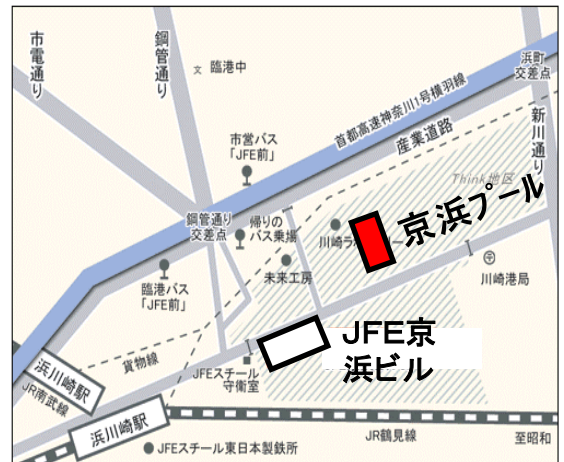

2023年度 水泳部・後援会活動について

○ スケジュール

	6月	7月	8月	9月	10月	11月	12月
後援会活動	★会報（第1号）		※大会結果含め4回程度/年会報発行予定				
		★ポスター掲示				★ 社会人選手権・応援サポート	後援会総会 水泳部納会
水泳部活動			★8/5(土)6(日) 東京都社会人チーム対抗戦			★11/11(土)12(日) 第6回社会人選手権大会 @新潟県長岡市	
			※その他、強化合宿を都度実施				

○ 活動拠点・活動日

1. [活動場所] 川崎区南渡田町 1 - 1
   JFE京浜プール(50m×6コース 屋内)
2. [活動日] (月)～(金) 18時～21時
   (土) 9時～12時

○ 後援会体制

会長	古米 孝行	[J F Eスチール(株) 東日本製鉄所 (京浜地区) 所長]
事務局長	浅野 功暉	[J F Eスチール(株) 東日本製鉄所 労働人事部 外注室]
会計	山口 学功	[J F Eプラントエンジ(株)]
会計監査	遠藤 真裕	[J F Eスチール(株) 東日本製鉄所 労働人事部 (体文連事務局)]